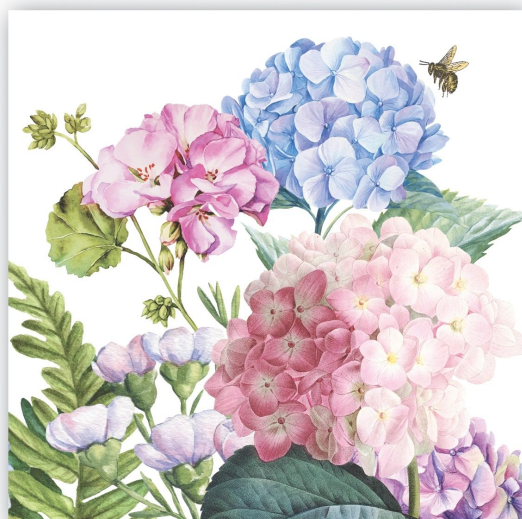

Adresse:
LAROMA
Hauptwilerstrasse 17
9205 Waldkirch
Schweiz

Kontakt:
Telefon: 071 383 49 49
E-Mail: logistik@laroma.ch

Übersicht

Wild Hydrangea Cocktail-Servietten Michel Design Works

Produktnummer: 400814-420

Preis

Preise exkl. MwSt. zzgl. Versandkosten

Erstellt am 30.04.2025.

Dieses Dokument stellt kein Angebot da. Es gelten die aktuellen Preise im Online-Shop.

* Alle Preise exkl. gesetzl. Mehrwertsteuer